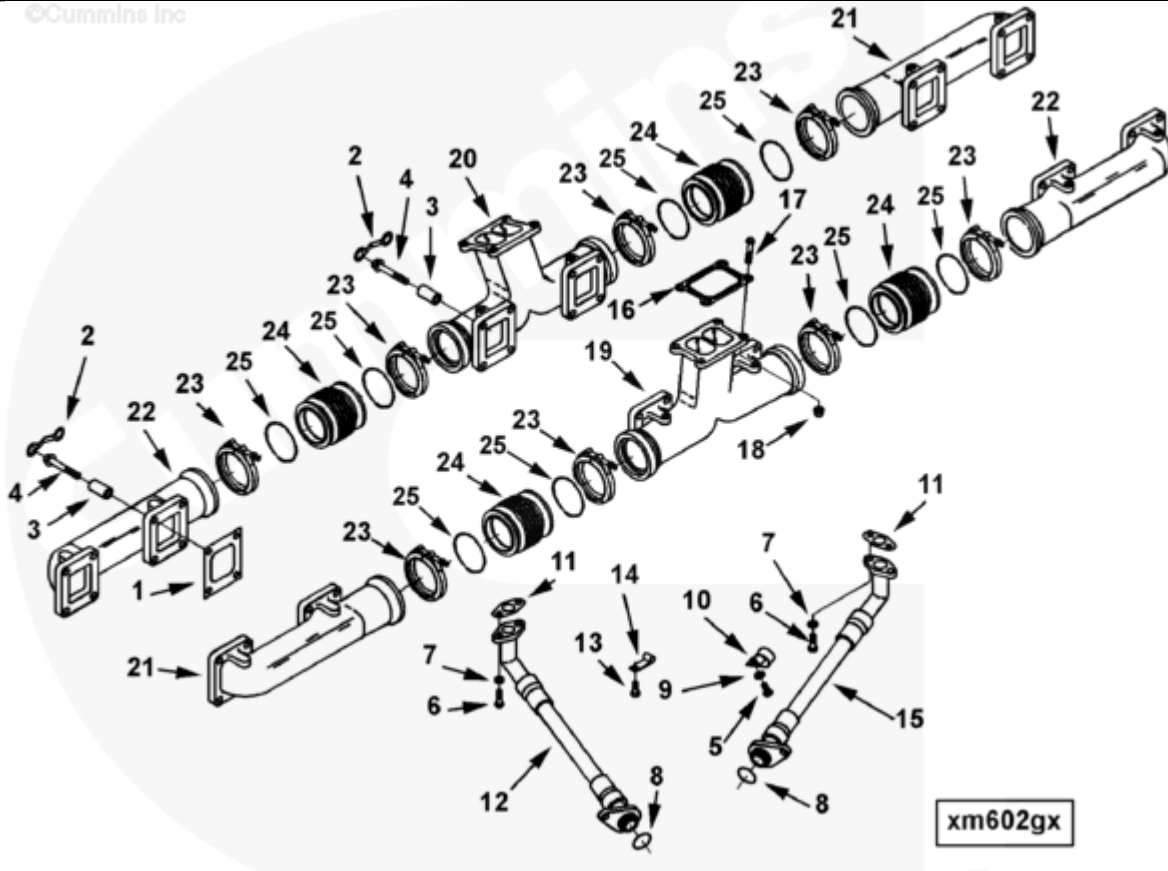

©Cummins Inc

SMALL | MEDIUM | LARGE

Cart	Ref No	Part Number	Part Description	Required	Remarks
View My Cart					
		XM6057-01	Exhaust Manifold		Dry pulse bellows exhaust for...(More)
					KT38 engine with center
					mounted turbocharger chargers
					and outboard aftercoolers
					arrangement. Exhaust outlet
					to the rear of the engine.

<input type="checkbox"/>	1	3037821	Exhaust Manifold Gasket	12	
<input type="checkbox"/>	2	3043912	Lock Plate	24	
<input type="checkbox"/>	3	3046286	Mounting Spacer	48	
<input type="checkbox"/>	4	3066498	Hexagon Flange Head Cap Screw	48	7/16 - 14 X 3 in.
<input type="checkbox"/>	5	S 117	Hexagon Head Cap Screw	2	3/8 - 16 x 3/4 in.
<input type="checkbox"/>	6	S 172 B	Hexagon Head Cap Screw	4	3/8 - 16 X 1 1/8 in.
<input type="checkbox"/>	7	S 604	Lock Washer	4	3/8 in.
<input type="checkbox"/>	8	216187	O-Ring Seal	2	
<input type="checkbox"/>	9	3628902	Plain Washer	2	
<input type="checkbox"/>	10	3629451	Clip	1	
<input type="checkbox"/>	11	3630742	Connection Gasket	2	
<input type="checkbox"/>	12	3632339	Flexible Hose	1	
<input type="checkbox"/>	13	S 109	Hexagon Head Cap Screw	1	3/8 - 16 x 7/8 in.
<input type="checkbox"/>	14	3175058	Clip	1	
<input type="checkbox"/>	15	3632338	Flexible Hose	1	
<input type="checkbox"/>	16	3171368	Turbocharger Gasket	2	
<input type="checkbox"/>	17	3176570	Hexagon Flange Head Cap Screw	8	3/8 - 24 X 1 7/8 Inch.
<input type="checkbox"/>	18	3626804	Lock Nut	8	3/8 - 24 UNF.
<input type="checkbox"/>	19	3633723	Exhaust Manifold	1	
<input type="checkbox"/>	20	3633724	Exhaust Manifold	1	
<input type="checkbox"/>	21	3633733	Exhaust Manifold	2	
<input type="checkbox"/>	22	3633734	Exhaust Manifold	2	
<input type="checkbox"/>	23	3634052	V Band Clamp	8	
<input type="checkbox"/>	24	3634338	Bellows	4	
<input type="checkbox"/>	25	3633835	Exhaust Manifold Gasket	8	